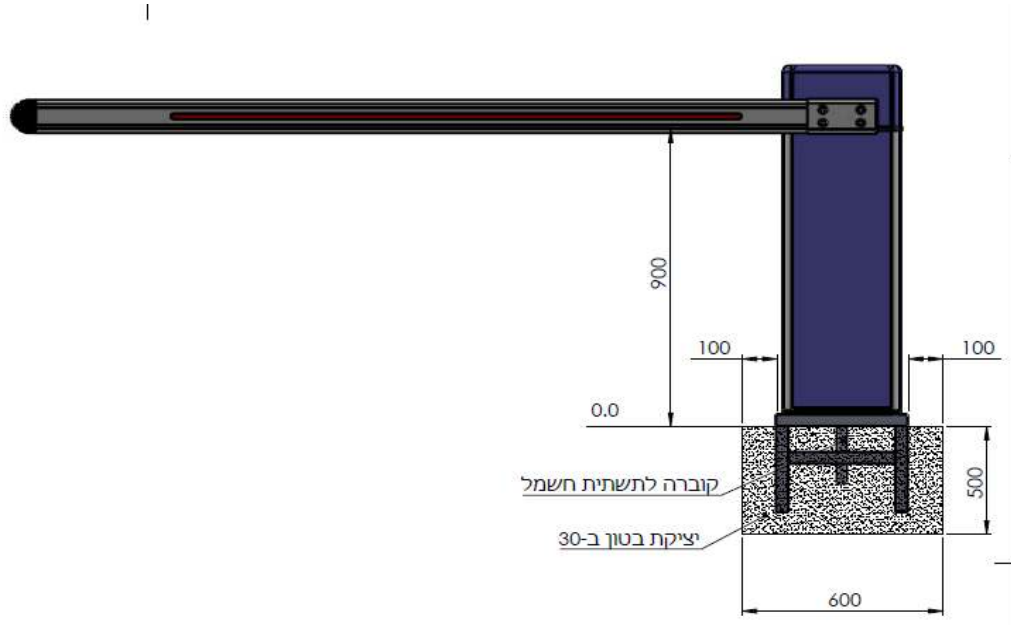

ב.ג. אילנית שערים ואלמנטים אורבניים בע"מ

מערכות חסימה נגד רכב מתפרץ • ערים ביטחוניים מיוחדים • עמודי מחסום ביטחוניים (Bollards) • מערכות שליטה ובקרה

שערים ומחסומים • מחסומי זרוע • עמודי מחסום • קרוסלות • מעבריים מהירים (Speed Gates)

כתובת: ד.נ. שמשון, ת.ד. 392, מבוא חורון 9976500 טל' 08-971 6620 פקס: 08-975 0330

e-mail: info@bgilanit.com

www.bgibarriers.com