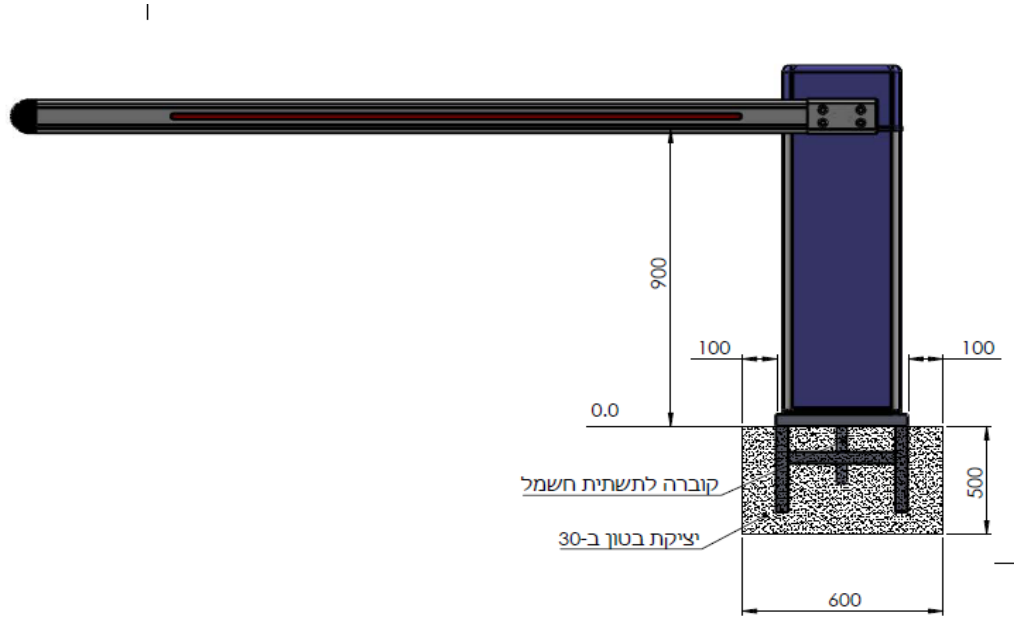

ב.ג. אילנית שערים ואלמנטים אורבניים בע"מ

מערכות חסימה נגד רכב מתפרק • ערים ביטחוניים מיוחדים • עמודי מחסום ביטחוניים (Bollards) • מערכות שליטה ובקרה

שערים ומחסומים • מחסומי זרוע • עמודי מחסום • קרוסלות • מעבריים מהירים (Speed Gates)

כתובת: ד.נ. שמשון, ת.ד. 392, מבוא חורון 9976500 טל' 08-971 6620 פקס: 08-975 0330

e-mail: info@bgilanit.com

www.bgibarriers.com