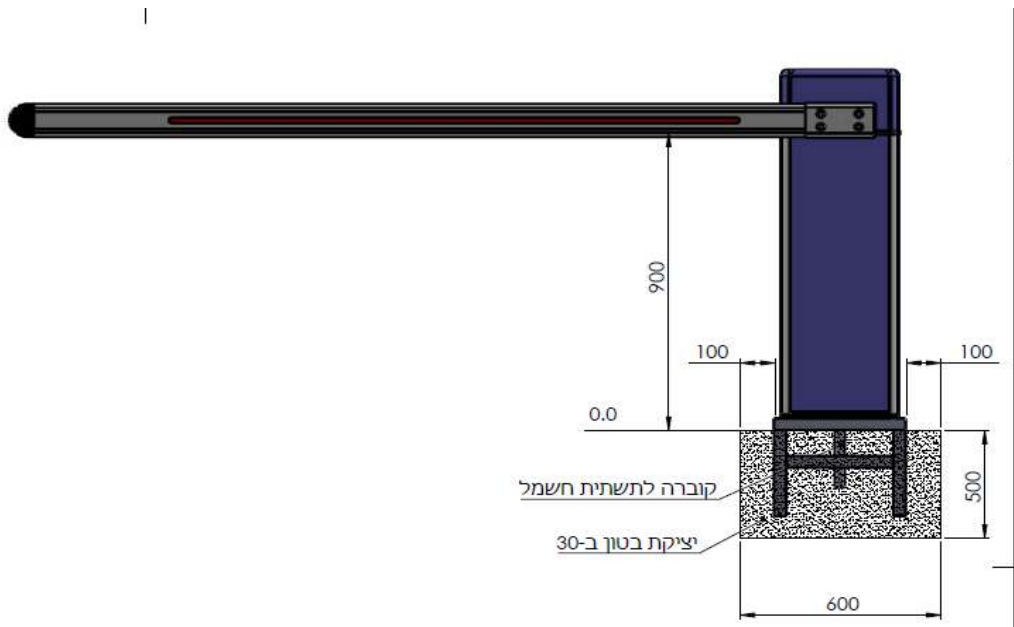

ב.ג. אילנית שערים ואלמנטים אורבניים בע"מ

L-1000

מערכות חסימה נגד רכב מתפרק • ערים ביטחוניים מיוחדים • עמודי מחסום ביטחוניים (Bollards) • מערכות שליטה ובקרה

שערים ומחסומים • מחסומי זרוע • עמודי מחסום • קרוסלות • מעבריים מהירים (Speed Gates)

כתובת: ד.נ. שמשון, ת.ד. 392, מבוא חורון 9976500 טל' 08-971 6620 פקס: 08-975 0330

e-mail: info@bgilanit.com

www.bgibarriers.com