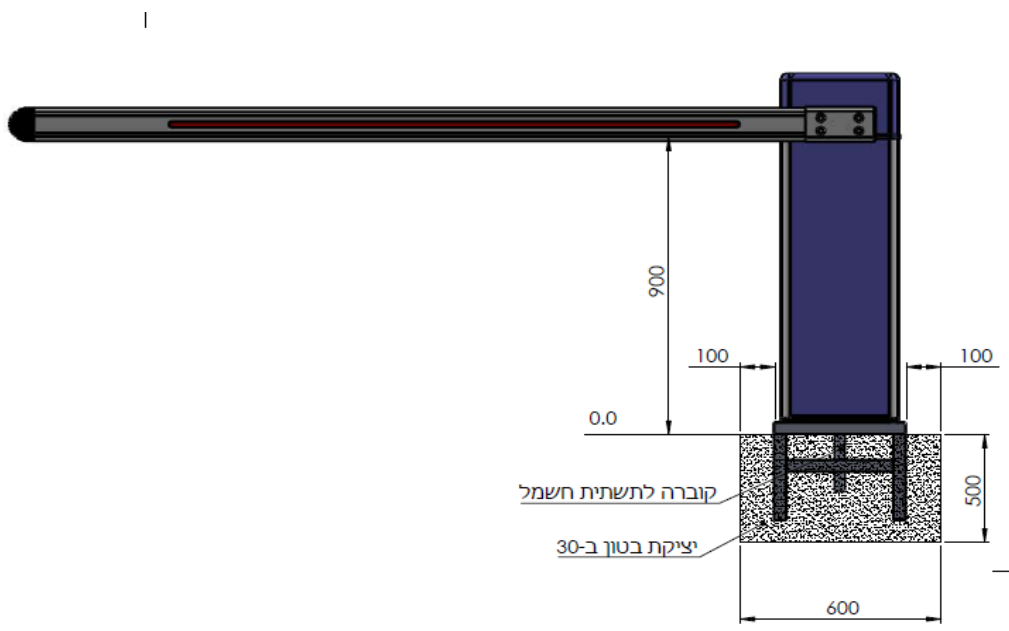

ב.ג. אילנית שערים ואלמנטים אורבניים בע"מ

L-1000

מערכות חסימה נגד רכב מתפרק • ערים ביטחוניים מיוחדים • עמודי מחסום ביטחוניים (Bollards) • מערכות שליטה ובקרה

שערים ומחסומים • מחסומי זרוע • עמודי מחסום • קרוסלות • מעברים מהירים (Speed Gates)

כתובת: ד.נ. שמשון, ת.ד. 392, מבוא חורון 9976500 טל' 08-971 6620 פקס: 08-975 0330