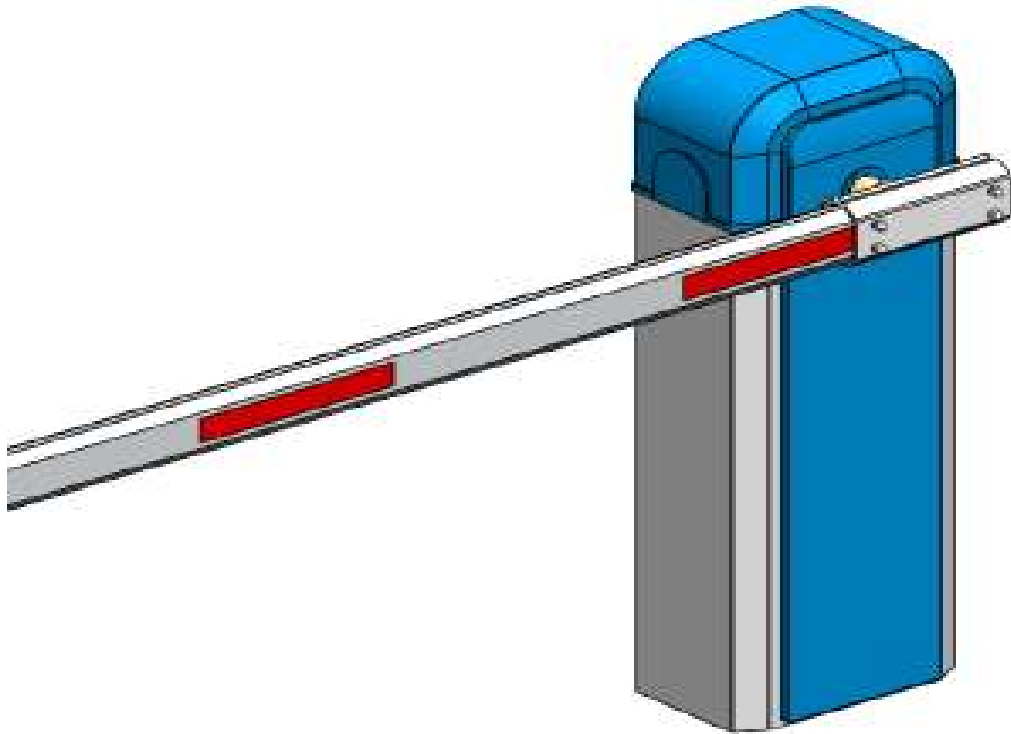

ב.ג. אילנית שערים ואלמנטים אורבניים בע"מ

מערכות חסימה נגד רכב מתפרק • ערים ביטחוניים מיוחדים • עמודי מחסום ביטחוניים (Bollards) • מערכות שליטה ובקרה

שערים ומחסומים • מחסומי זרוע • עמודי מחסום • קרוסלות • מעבריים מהירים (Speed Gates)

כתובת: ד.נ. שמשון, ת.ד. 392, מבוא חורון 9976500 טל' 08-971 6620 פקס: 08-975 0330

e-mail: info@bgilanit.com

www.bgibarriers.com