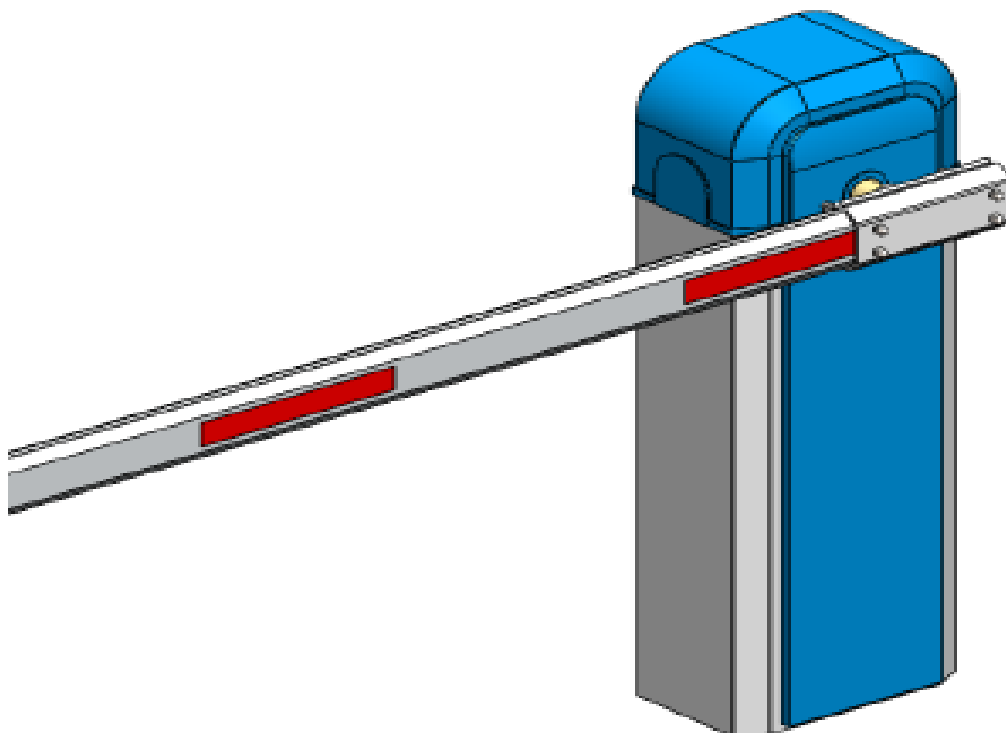

ב.ג. אילנית שערים ואלמנטים אורבניים בע"מ

מערכות חסימה נגד רכב מתפרק • ערים ביטחוניים מיוחדים • עמודי מחסום ביטחוניים (Bollards) • מערכות שליטה ובקרה

שערים ומחסומים • מחסומי זרוע • עמודי מחסום • קרוסלות • מעברים מהירים (Speed Gates)

כתובת: ד.נ. שמשון, ת.ד. 392, מבוא חורון 9976500 טל' 08-971 6620 פקס: 08-975 0330

e-mail: info@bgilanit.com

www.bgibarriers.com