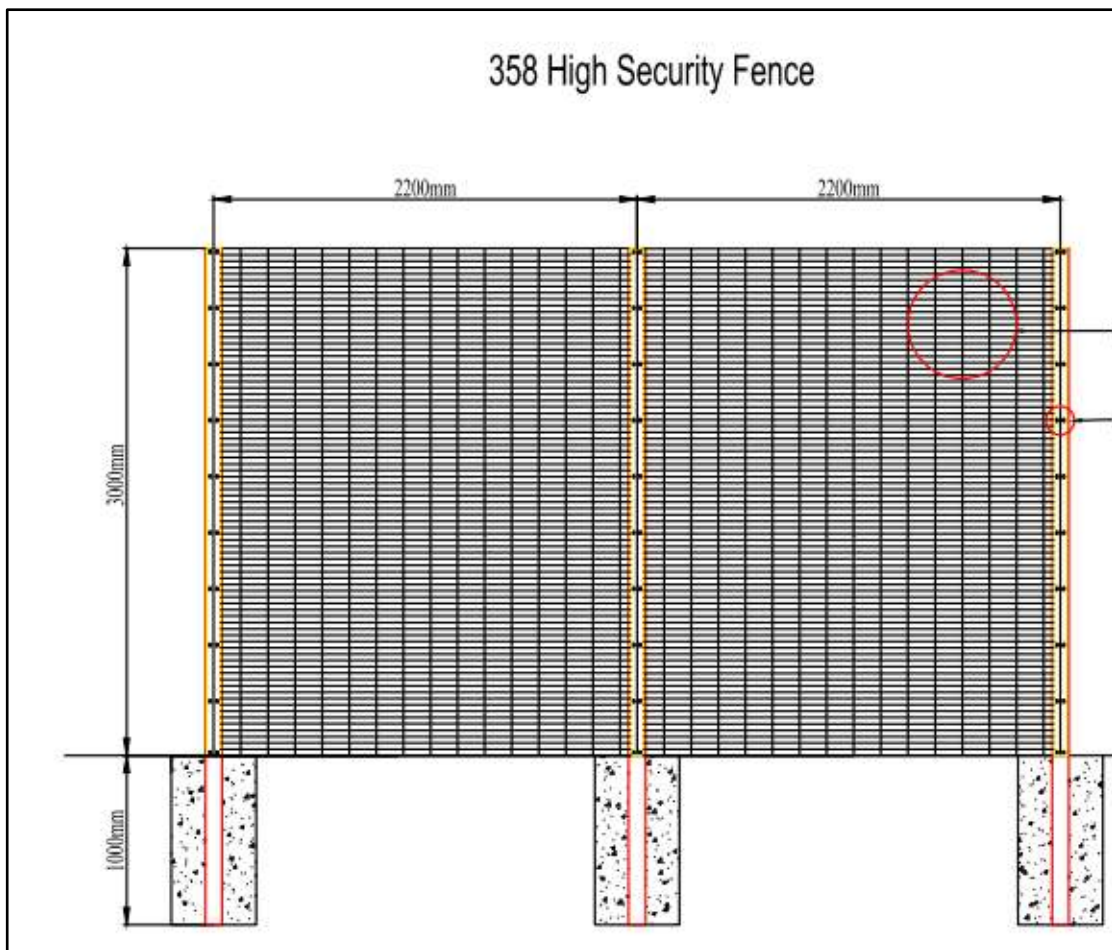

ב.ג. אילנית שערים ואלמנטים אורבניים בע"מ

שערים ומחסומים * מחסומי זרוע * עמודי מחסום * קרוסלות * מערכות הנעה ופיקוד * שירות בכל הארץ

טל' 08-9716620 - פקס: 08-9750330

ד.נ. שמשון, ת.ד. 392, מבוא חורון 99765

E-mail: info@bgilanit.com

www.Bgibarriers.com