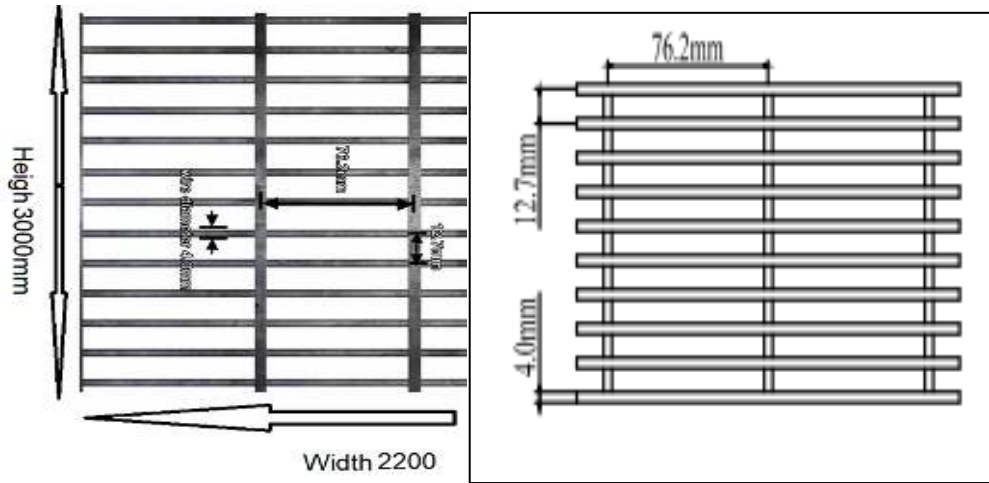

ב.ג. אילנית שערים ואלמנטים אורבניים בע"מ

שערים ומחסומים * מחסומי זרוע * עמודי מחסום * קרוסלות * מערכות הנעה ופיקוד * שירות בכל הארץ

טל' 08-9716620 - פקס: 08-9750330

ד.נ. שמשון, ת.ד. 392, מבוא חורון 99765

E-mail: info@bgilanit.com

www.Bgibarriers.com