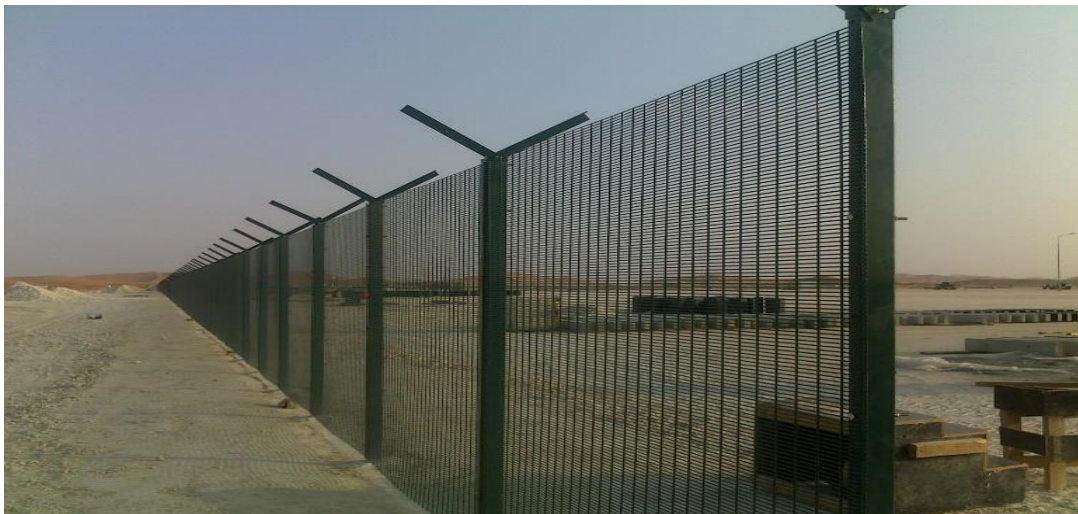

ב.ג. אילנית שערים ואלמנטים אורבניים בע"מ

גדר רשת מרותכת- נגד חיתוך /נגד טיפוס

ANTI CUT ANTI CLIMB

דגם 358

הנדון – רשת מתכת מרותכת

סוג הרשת – High Security Fence 358

- גדר רשת מיוחדת, המונעת אפשרות חיתוך וטיפוס, בשל היותה רשת צפופה וחזק.
- הרשת מוגדרת כ – Anti-Cut & Anti-Climb.
- החורים קטנים אינם מאפשרים החדרת אצבעות דרך הרשת כמשענת לטיפוס.
- מבנה הרשת מעקב פריצה עם כלי חיתוך ידניים: רווח בין חוטים מקשה על הפעלת מספרי ברזל ו/או מסור ברזל.

נתונים טכניים –

- גודל חור (מרכז חוטים מרותכים) – 12.7*76.2 מ"מ.
- גודל חור נטו (בין חוטים) – 8.7*72.2 מ"מ.
- עובי חוט – 4 מ"מ
- חומר – מוט מתכת מגולוון 4 מ"מ
- גודל פנל –
  - גובה 3 מטר , רוחב 2.2 מטר
- משקל פנל – 46 ק"ג

אפשרויות גמר/הגנה אנטי קורסיבית –

- גלוון חם לאחר ריתוך
- מוט מגולוון מצופה PVC לאחר ריתוך (מומלץ להתקנה באזורים מליחים ובקרבת ים).

זמן הספקה ואריזה–

- שלושה חודשים מהזמנה.
- תלוי ברמת המלאי.

שערים ומחסומים * מחסומי זרוע * עמודי מחסום * קרוסלות * מערכות הנעה ופיקוד * שירות בכל הארץ

טל' 08-9716620 פקס: 08-9750330

ד.נ. שמשון, ת.ד. 392, מבוא חדרון 99765

E-mail: info@bgilanit.com

www.Bgibarriers.com