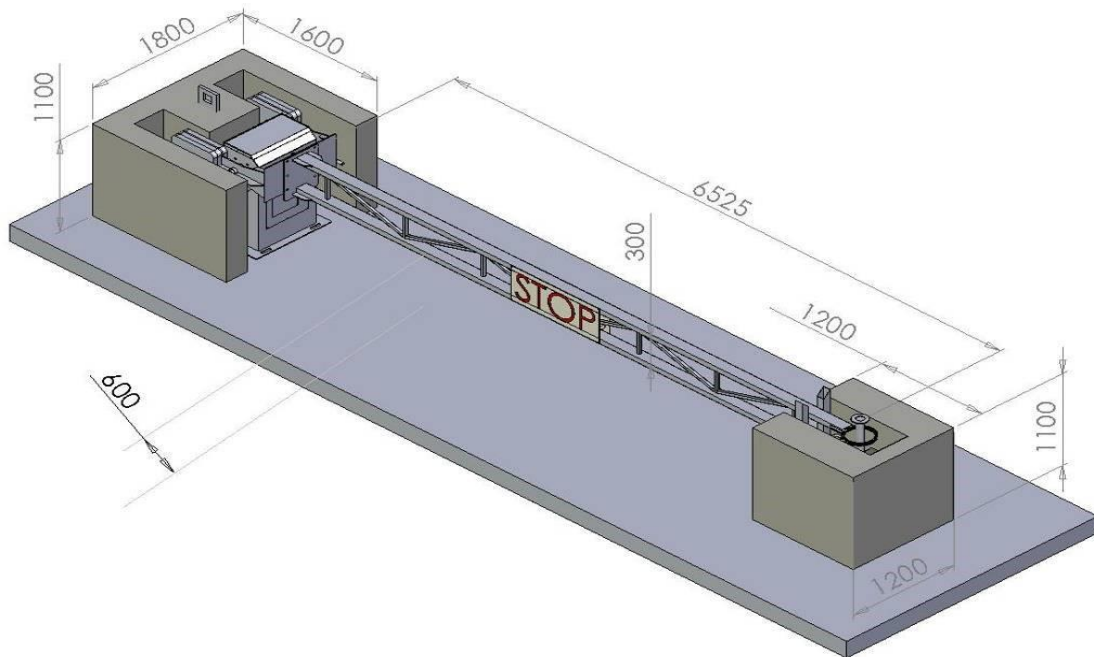

ב.ג. אילנית שערים ואלמנטים אורבניים בע"מ

שערים ומחסומים * מחסומי זרוע * עמודי מחסום * קרוסלות * מערכות הנעה ופיקוד * שירות בכל הארץ

טל' 08-9716620 פקס: 08-9750330

ד.נ.ש.מ.שון, ת.ד.392, מבוא חורון 99765

E-mail: info@bgilanit.com

www.Bgibarriers.com