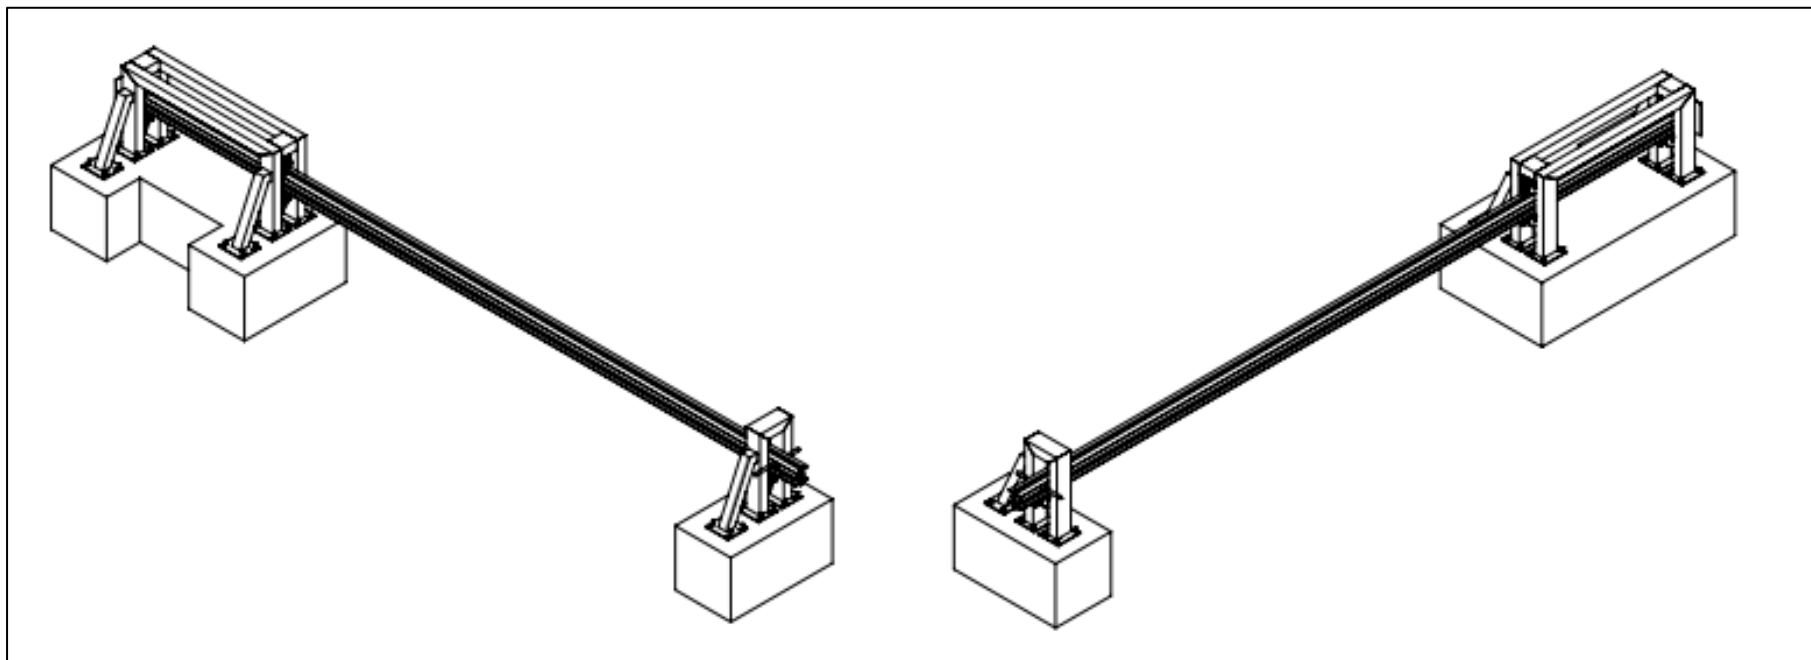

ב.ג. אילנית שערים ואלמנטים אורבניים בע"מ

קורה קונזולית ידנית K4

שערים ומחסומים * מחסומי זרוע * עמודי מחסום * קרוסלות * מערכות הנעה ופיקוד * שירות בכל הארץ

טל 08 - 97 16 6 20 פקס: 08 - 97 5 0 3 3 0

ד.נ. שמשון, ת.ד. 392, מבוא חורון 99765